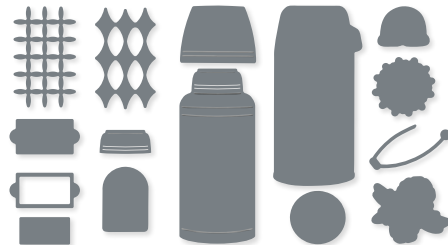

STANZFORMEN WAS HERZEN WÄRMT
162351 | 33,00 € | £26.00
14 Stanzformen. Größte Form:
1-5/16" x 2-3/4" (3,3 x 7 cm).

10%
SPAREN IM PAKET

PRODUKTPAKET WAS HERZEN WÄRMT
163861 | ~~55,00 €~~ 49,50 € | ~~£43.00~~ £38.50
Klarsicht •
Stempelset Was Herzen wärmt (S. 65)
+ Stanzformen Was Herzen wärmt