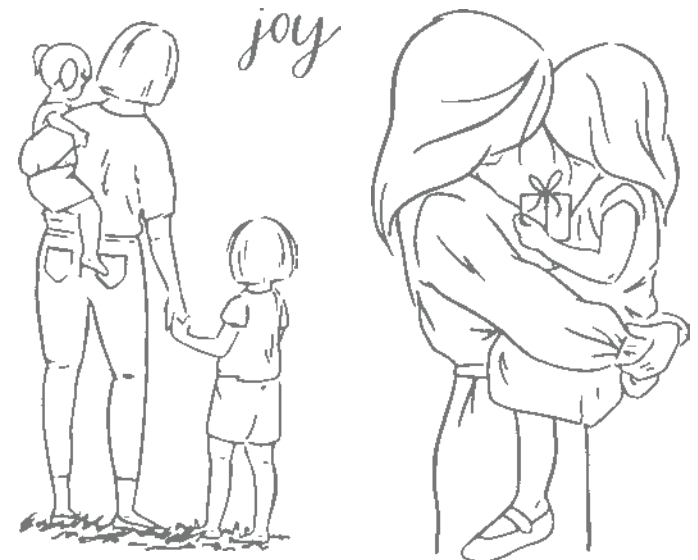

ALWAYS WITH ME • 162321 | 30,00 € | £23.00
8 ablösbare Stempel (Empfohlene transparente Blöcke: c, d, e)