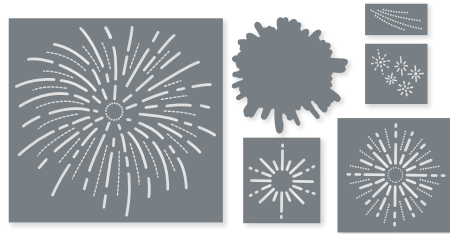

STANZFORMEN LEUCHTENDER HIMMEL
162295 | 40,00 € | £31.00
6 Stanzformen. Größte Form:
4-1/8" x 3-3/4" (10,5 x 9,5 cm).