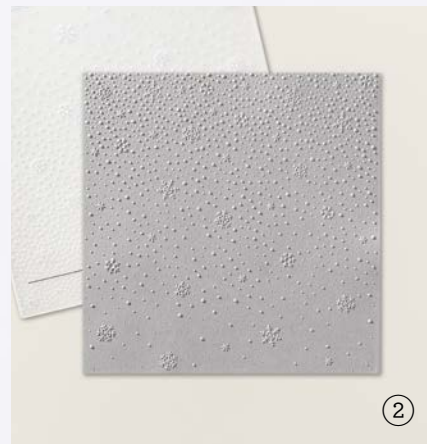

* Größere Abbildungen und weitere Produktinformationen finden Sie auf stampinup.de, stampinup.at oder stampinup.be/de unter der jeweiligen Artikelnummer.