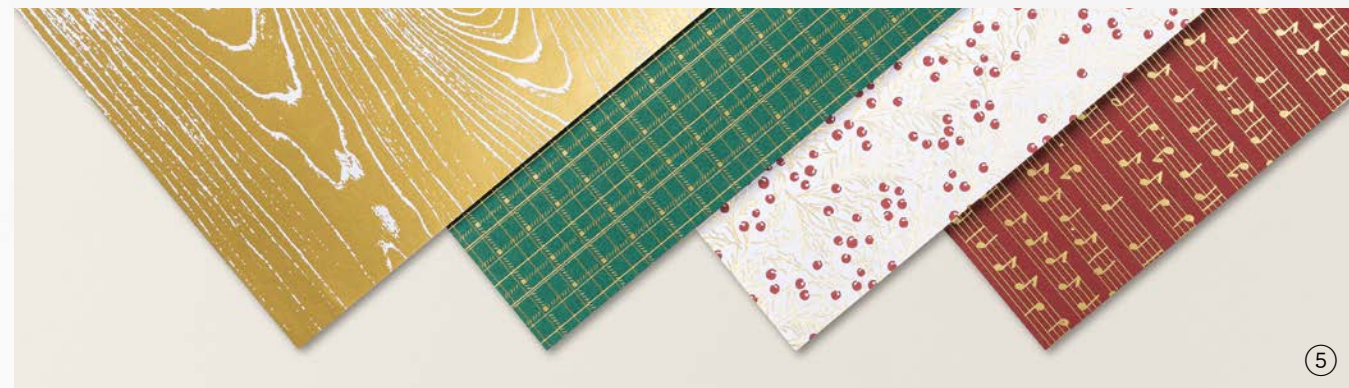

1. PRODUKTPAKET FRÖHLICHE FESTTAGE
161969 | 67,00 € 60,25 € | £51.00 £45.75
10% SPAREN IM PAKET Klarsicht •
Stempelset Fröhliche Festtage
+ Stanzformen Fröhliche Festtage (S. 68)

2. PRODUKTPAKET FEIERTAGS-KLASSIKER
161979 | 71,00 € 63,75 € | £55.00 £49.50
10% SPAREN IM PAKET Klarsicht •
Stempelset Feiertags-Klassiker
+ Stanzformen Feiertags-Klassiker (S. 68)

3. LOSE STECHPALMEN-AKZENTE UND PAILLETTEN • 161981 | 9,75 € | £7.50
550 Stück, 0,3–1,2 cm. Glutrot, Gold, Tannengrün.

4. 3/8" (1 CM) GROSS GEMUSTERTES KAROBAND IN SCHWARZ UND VANILLE PUR
161982 | 9,75 € | £7.50
10 Yards (9,1 m).

5. BESONDERES DESIGNERPAPIER
12" X 12" (30,5 X 30,5 CM) FESTLICHE ZEIT
161980 | 14,75 € | £11.25
8 Blatt: je 2 in 4 vorderseitig gestalteten Designs*. Mit goldenen Metallic-Designs. Lignin- und säurefrei. Chili, Gold, Tannengrün.

6. DESIGNERPAPIER 12" X 12"
(30,5 X 30,5 CM) FRÖHLICH UND FESTLICH
161958 | 15,25 € | £11.75
12 Blatt: je 2 in 6 doppelseitigen Designs*. Lignin- und säurefrei.

* Größere Abbildungen und weitere Produktinformationen finden Sie auf stampinup.de, stampinup.at oder stampinup.be/de unter der jeweiligen Artikelnummer.