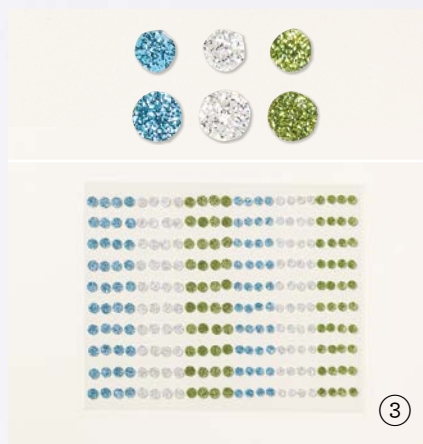

* Größere Abbildungen und weitere Produktinformationen finden Sie auf stampinup.de, stampinup.at oder stampinup.be/de unter der jeweiligen Artikelnummer.