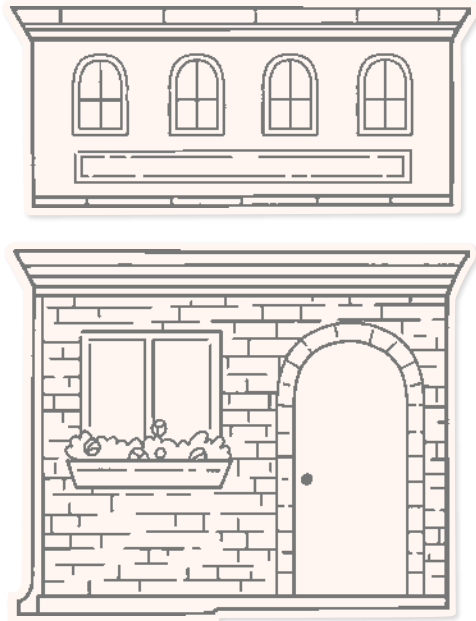

Gestalten Sie Ihre Projekte in den Farben Ihrer Wahl! Unsere breite Vielfalt an Arbeitsmitteln zum Kolorieren finden Sie im JK auf S. 136-137 oder unter stampinup.de, stampinup.at bzw. stampinup.be/de.

[JK S. 137]
BASICS FÜR METALLIC-EMAILLE-EFFEKTE
161610
19,00 € | £14.00