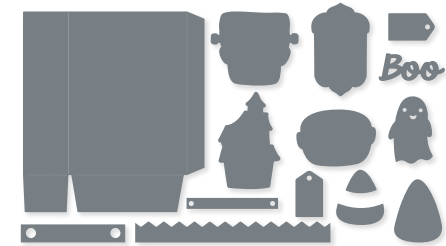

STANZFORMEN GESCHENK FÜR DICH
162052 | 43,00 € | £33.00
18 Stanzformen. Größte Form:
1-3/4" x 2-13/16" (4,4 x 7,1 cm).

10%
SPAREN IM PAKET

PRODUKTPAKET SENDING CHEER
162053 | ~~73,00 €~~ 65,50 € | ~~£56.00~~ £50.25
Klarsicht
Stempelset Sending Cheer (S. 32) + Stanzformen Geschenk für dich