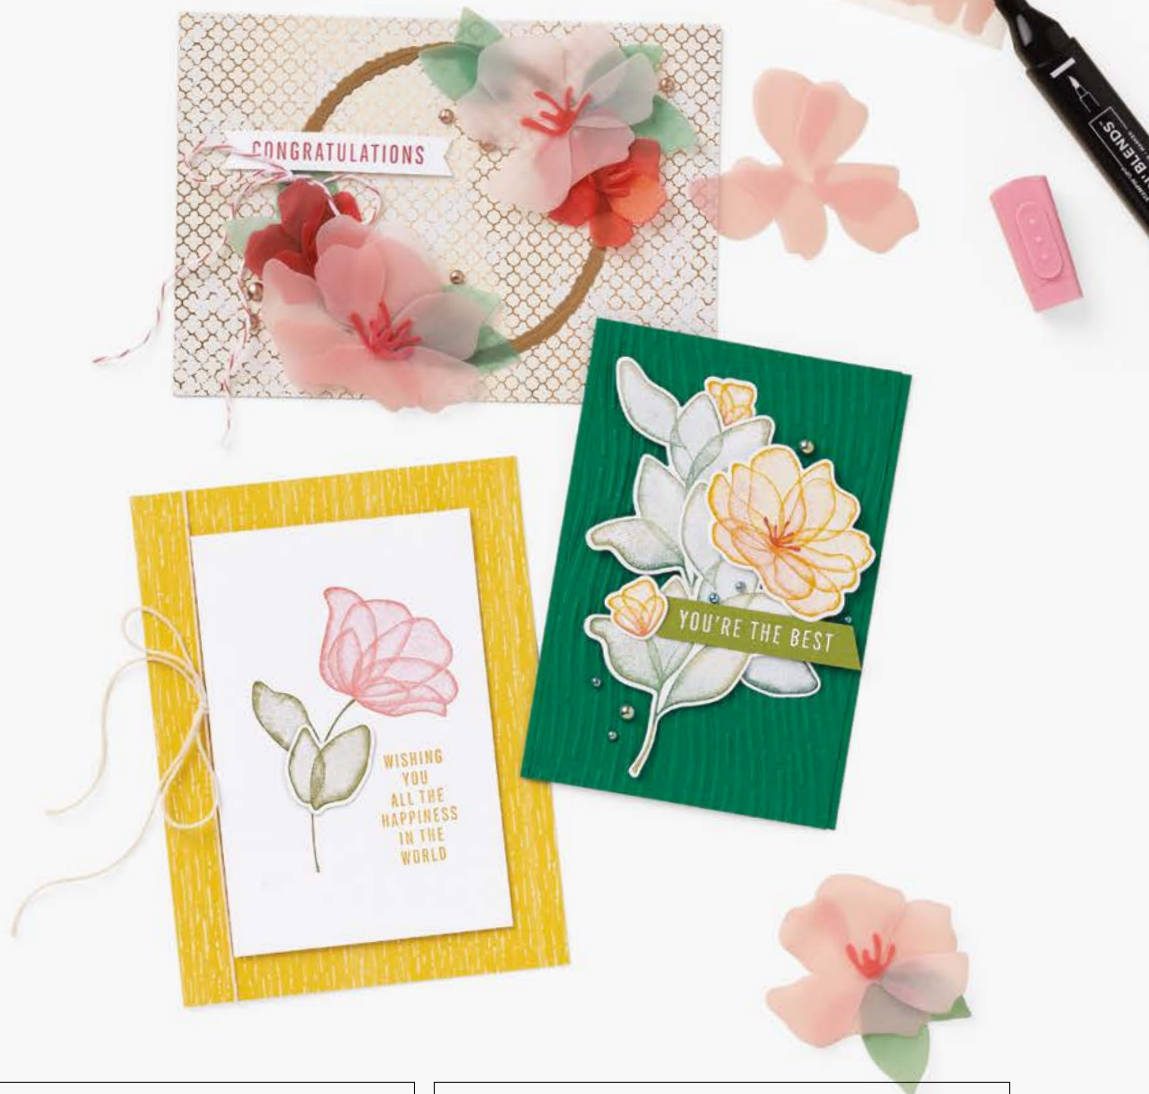

10%
SPAREN IM PAKET

+

PRODUKTPAKET ELEGANT FLORAL
162255 | 74,00 € 66,50 € | £57,00 £51.25

Ablösbar •

Stempelset Elegant floral + Stanzformen Elegant floral (S. 67)

STANZFORMEN ELEGANT FLORAL
162252 | 42,00 € | £32.00

Zur Verwendung mit einer Stanz- und Prägemaschine
(S. 10). 18 Stanzformen. Größte Form: 2-1/4" x 3-1/4"
(5,7 x 8,3 cm).