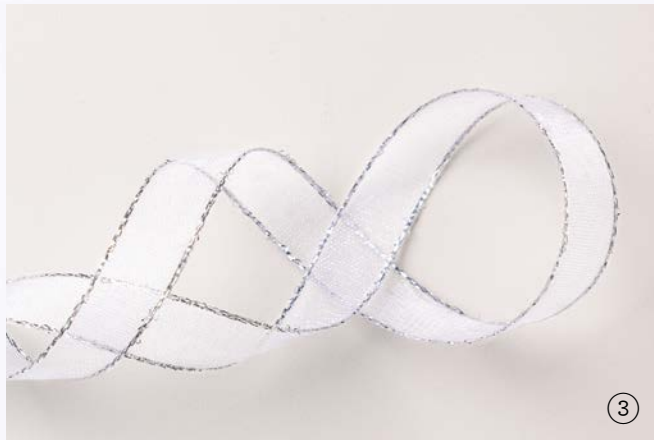

2. FACETTIERTE SCHMUCKSTEINE IM DREIERPACK • 162148 | 9,25 € | £7.00
 75 selbstklebende Akzente: 6 mm.
 Lagunenblau, Weiß, Schiefergrau.

3. 1/2" (1,3 CM) FEINES GESCHENKBAND IN SILBER UND WEISS • 162149 | 11,00 € | £8.50
 10 Yards (9,1 m).