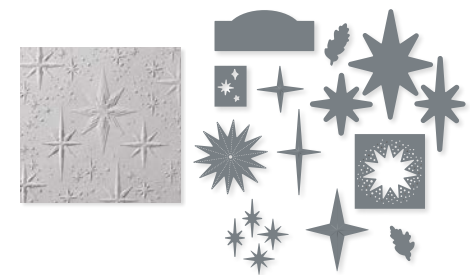

HYBRID-PRÄGEFORM NACHT VOLLER STERNE
162006 | 48,00 € | £37.00
1 Prägeform. 6" x 6-1/4" (15,2 x 15,9 cm).
14 Stanzformen. Größte Form:
4-5/16" x 4-1/4" (11 x 10,8 cm).

10%
SPAREN IM PAKET

PRODUKTPAKET NACHT DER WUNDER
161999 | ~~66,00 €~~ 59,25 € | ~~£52.00~~ £46.75
Ablösbar •
Stempelset Nacht der Wunder (S. 16)
+ Stanzformen Nacht der Wunder

10%
SPAREN IM PAKET

PRODUKTPAKET NACHT VOLLER STERNE
162009 | ~~78,00 €~~ 70,00 € | ~~£60.00~~ £54.00
Klarsicht •
Stempelset Nacht voller Sterne (S. 17)
+ Hybrid-Prägeform Nacht voller Sterne