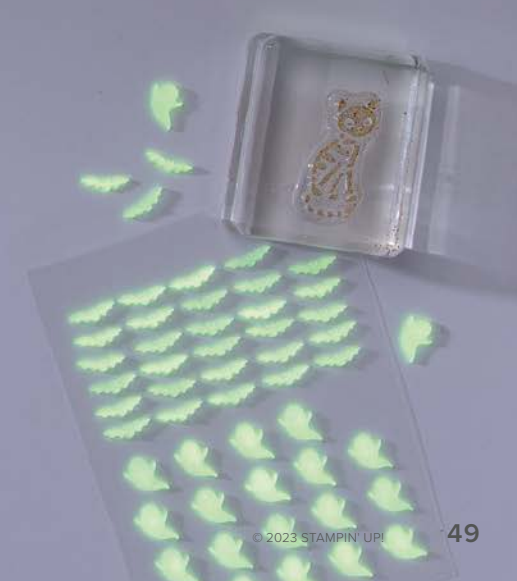

* Größere Abbildungen und weitere Produktinformationen finden Sie auf stampinup.de, stampinup.at oder stampinup.be/de unter der jeweiligen Artikelnummer.

④

KÜRBISGELB

TERRAKOTTA

NACHTBLAU

SCHWARZ

 Gestalten Sie Ihre Tüte mit der gezackten Kanten-Stanzform beliebig hoch: Zuerst die Tüte ausstanzen, dann mit der Kanten-Stanzform erneut durch die Stanz- und Prägemaschine (S. 10) kurbeln.

TRICKS & TREATS • 162223 | 25,00 € | £19.00

12 Klarsichtstempel (Empfohlene transparente Blöcke: a, b, c, d) • Two-Step-Stempelset
 ○ Passend zu den Stanzformen Monstermäßig süß

10%
SPAREN IM PAKET

+

PRODUKTPAKET TRICKS & TREATS
 162226 | 69,00 € 62,00 € | £53,00 £47.50