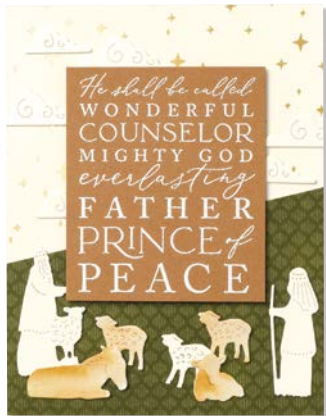

STANZFORMEN NACHT DER WUNDER
161996 | 33,00 € | £26.00
8 Stanzformen. Größte Form:
3-3/4" x 4-3/4" (9,5 x 12,1 cm).