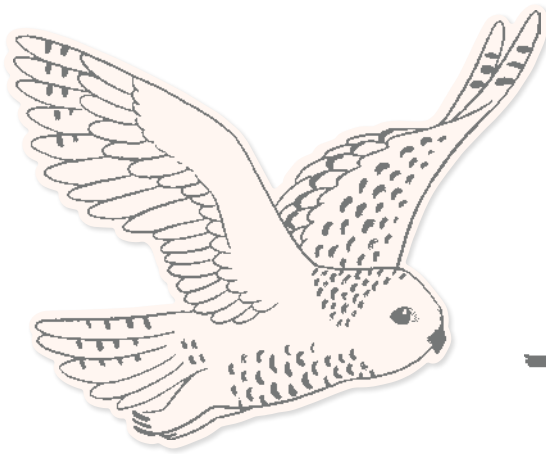

Motivgröße: 2-1/8" x 1-3/8" (5,4 x 3,5 cm).

**GANZ EINFACH
ODER AUFGEPEPPT**

.....

*Zeigen Sie Ihren Stil!
#KreativMitStampinUp*

GIFT OF GIVING • 162075 | 30,00 € | £23.00

5 ablösbare Stempel (Empfohlene transparente Blöcke: b, d, e, h)