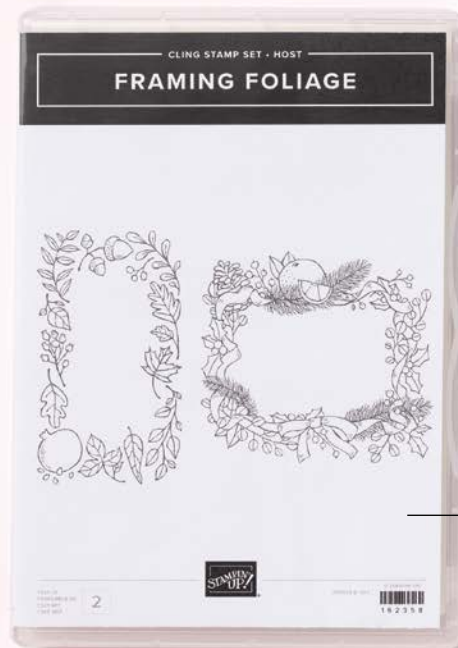

IHRE PARTY LOHNT SICH

Für Party-Bestellungen im Mindestwert belohnen wir Sie mit Shopping-Vorteilen. Lösen Sie diese ein, um Produkte – wie exklusive Artikel nur für GastgeberInnen – gratis bzw. mit Preisnachlass zu erhalten. Oder falls Sie selbst Stampin' Up!-Demonstrator werden möchten, setzen Sie sie beim Kauf Ihres Startersets ein. Als GastgeberIn winken Shopping-Vorteile basierend auf dem Gesamtbestellwert der Party. Shopping-Vorteile gelten auch für Einzelbestellungen, die die rechts aufgeführten Gesamtbestellwerte erreichen.

Vereinbaren Sie einen Partytermin mit Ihrem Demonstrator oder besuchen Sie uns auf stampinup.de/veranstalten, stampinup.at/veranstalten oder stampinup.be/de/veranstalten!

PARTYUMSATZ (KATALOGPREISE ZZGL. VERSANDKOSTEN)	SHOPPING- VORTEILE*	ARTIKEL ZUM 1/2 PREIS**
200 € | £150	10 %	–
375 € | £275	12 %	–
550 € | £400	14 %	1
AB 725 € | £525	16 %	1

* Shopping-Vorteile können nicht für einen Artikel zum halben Preis eingelöst werden.

** Produktreihen-Kollektionen sowie die Stanz- und Prägemaschine in Standardgröße – bzw. alle Pakete, die die Stanz- und Prägemaschine in Standardgröße enthalten – sind nicht zum halben Preis erhältlich.

GASTGEBERIN 2 ablösbare Stempel
(Empfohlener transparenter Block: f)