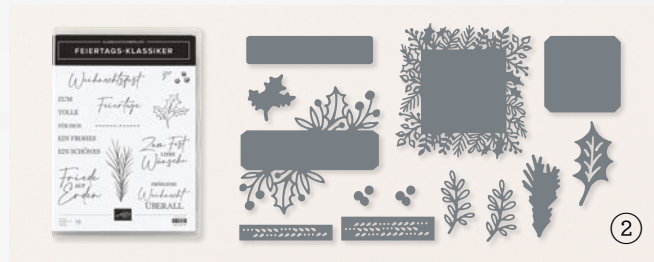

Klarsicht •

Die Produktreihen-Kollektion beinhaltet jeweils einen der auf der nächsten Seite aufgeführten Artikel.

1. PRODUKTPAKET FRÖHLICHE FESTTAGE
 161969 | 67,00 € 60,25 € | £51.00 £45.75
 10% SPAREN IM PAKET Klarsicht •
 Stempelset Fröhliche Festtage
 + Stanzformen Fröhliche Festtage (S. 68)